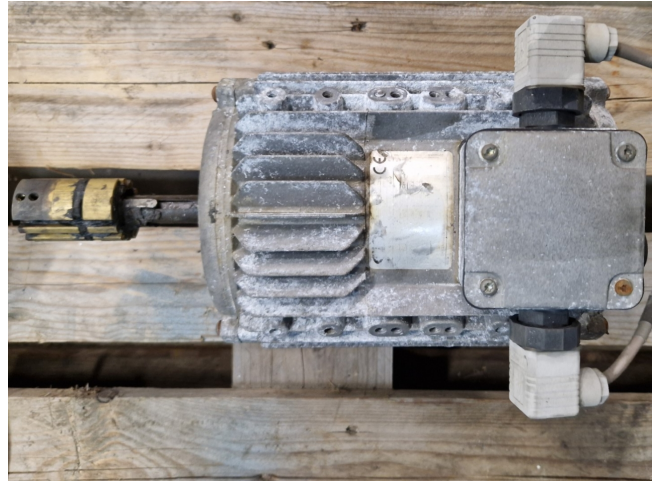

Carrier CM29 G/T

Specifications

Marke	Carrier
Art	CM29 G/T
Leistung (kW)	0,90/0,46/0,12
Geschwindigkeit (U/min)	700/400/300
Size & Weight	370x210x220 mm (LxWxH)
Stock	1

Description

Used Carrier CM29 G/T

Gebrauchter Carrier CM29 G/T-Lüftermotor mit den folgenden Spezifikationen: 50 Hz - 0,90/0,46/0,12 kW - 700/400/300 U/min.